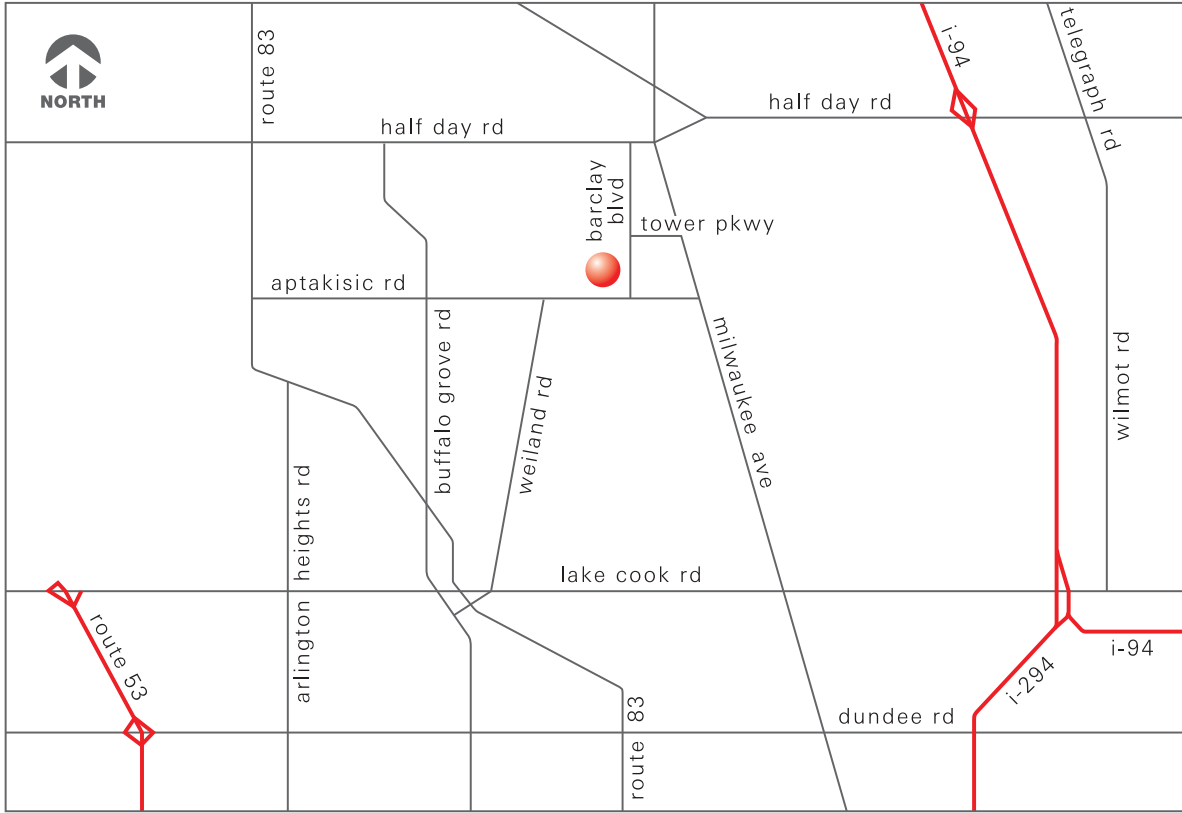

REGIONAL MAP

©2007 MLP U.S.A., Inc.

LOCAL MAP

©2007 MLP U.S.A., Inc.

MLP U.S.A., Inc. □ 600 Barclay Boulevard □ Lincolnshire, Illinois 60069
Phone (847) 634-9100 □ Fax (847) 634-9109 □ www.mlpusa.com