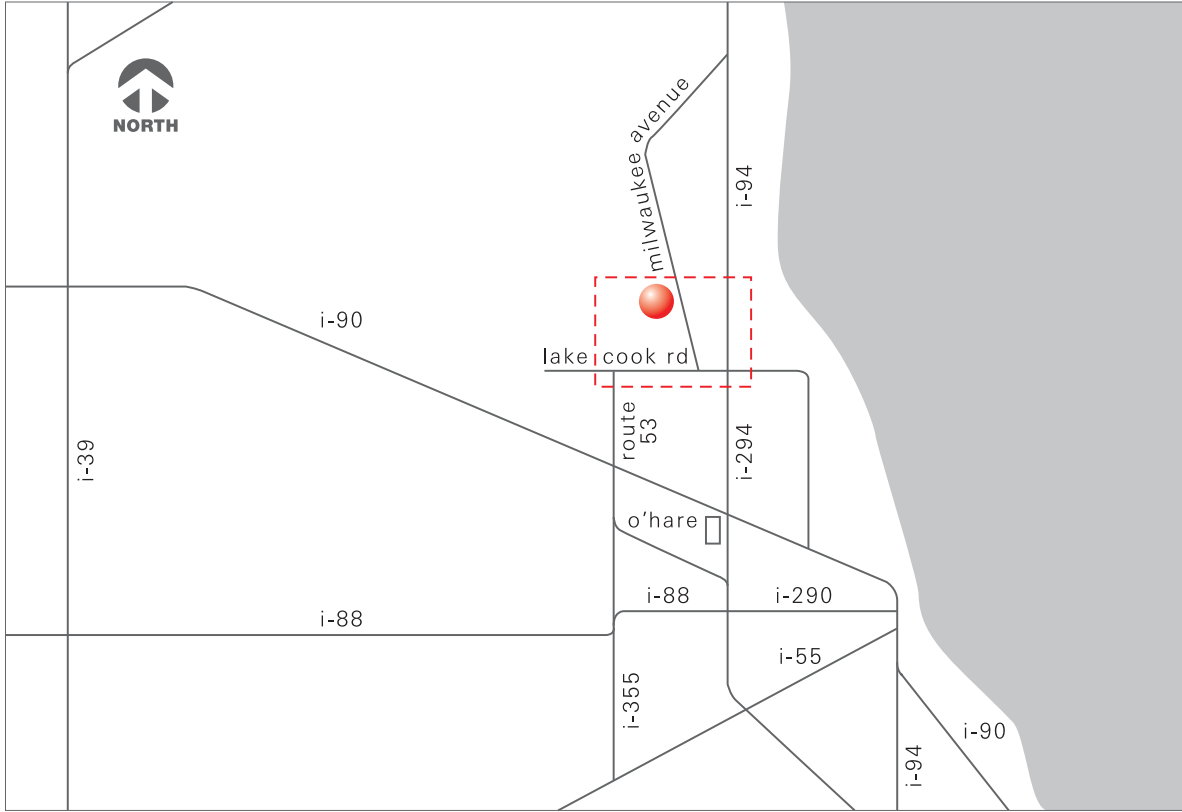

REGIONAL MAP

©2007 MLP U.S.A., Inc.

LOCAL MAP

©2007 MLP U.S.A., Inc.

MLP U.S.A., Inc. □ 600 Barclay Boulevard □ Lincolnshire, Illinois 60069
Phone (847) 634-9100 □ Fax (847) 634-9109 □ www.mlpusa.com